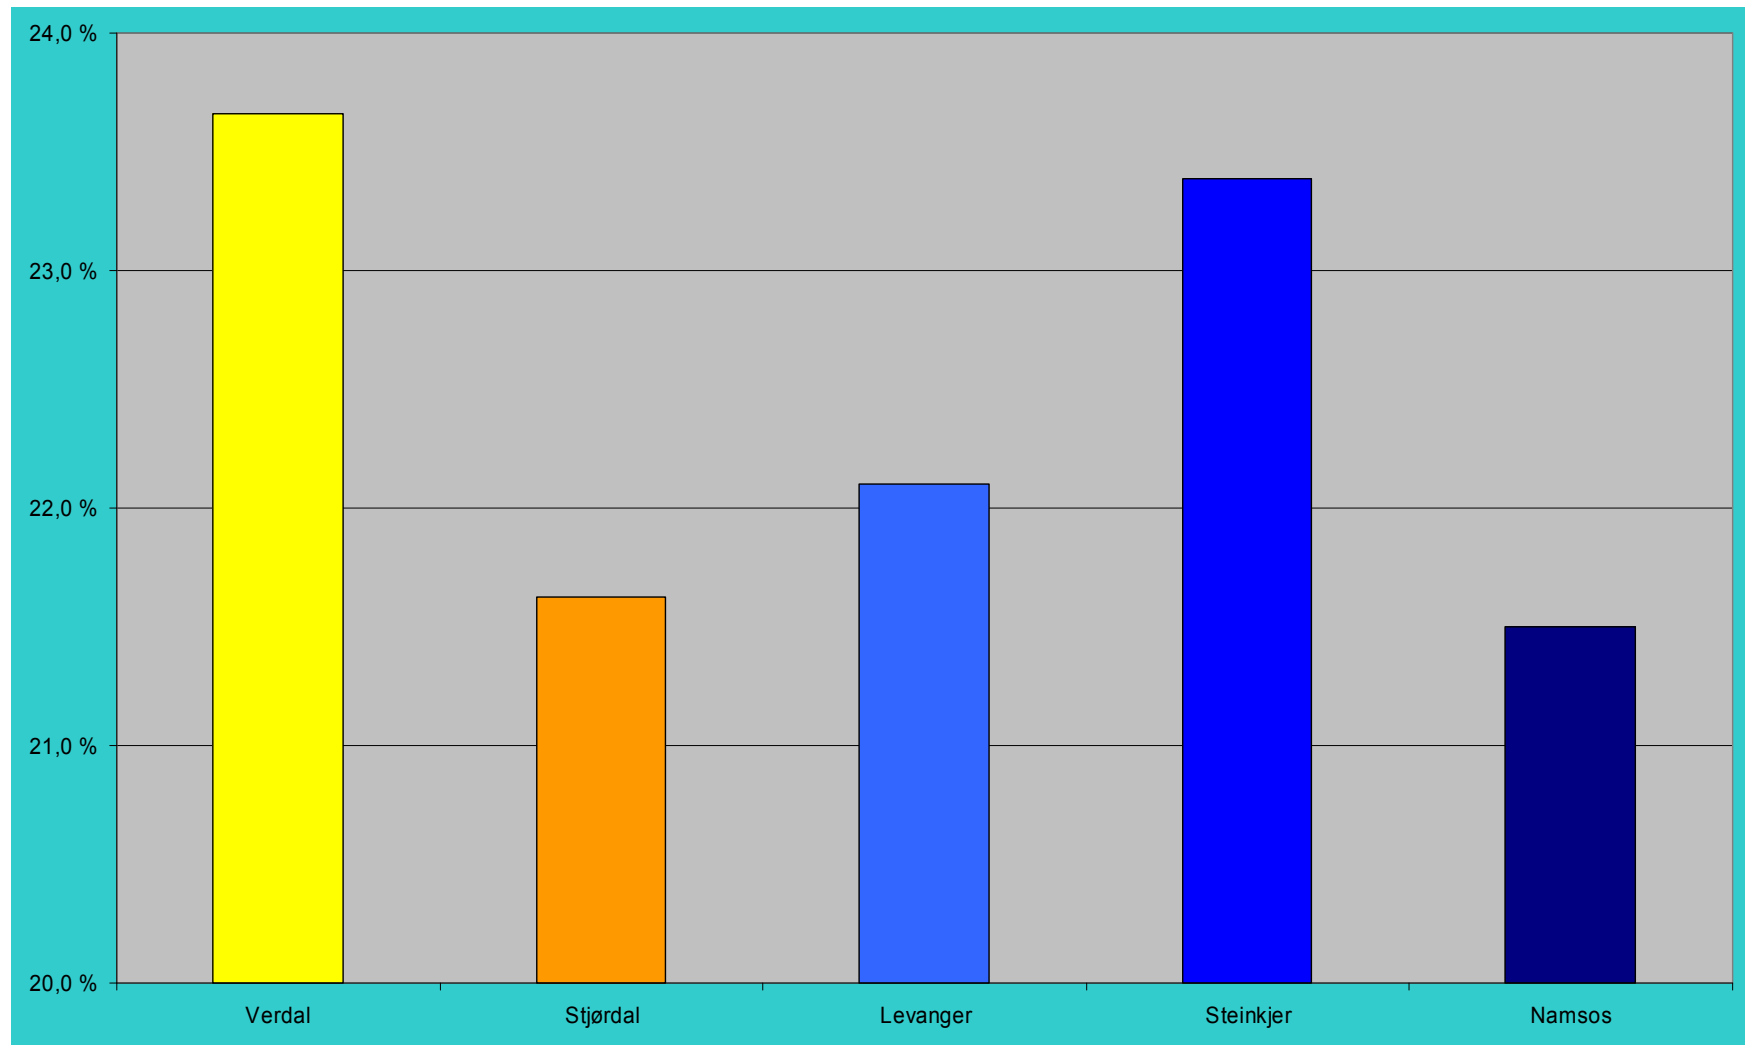

Befolkningen - alderssammensetning 30. sept. 2008 Kilde: NAV

Befolkningen - andel 50 - 67 år 30. sept. 2008

Kilde: NAV

Befolkningen - andel over 67 år 30. sept. 2008

Kilde: NAV