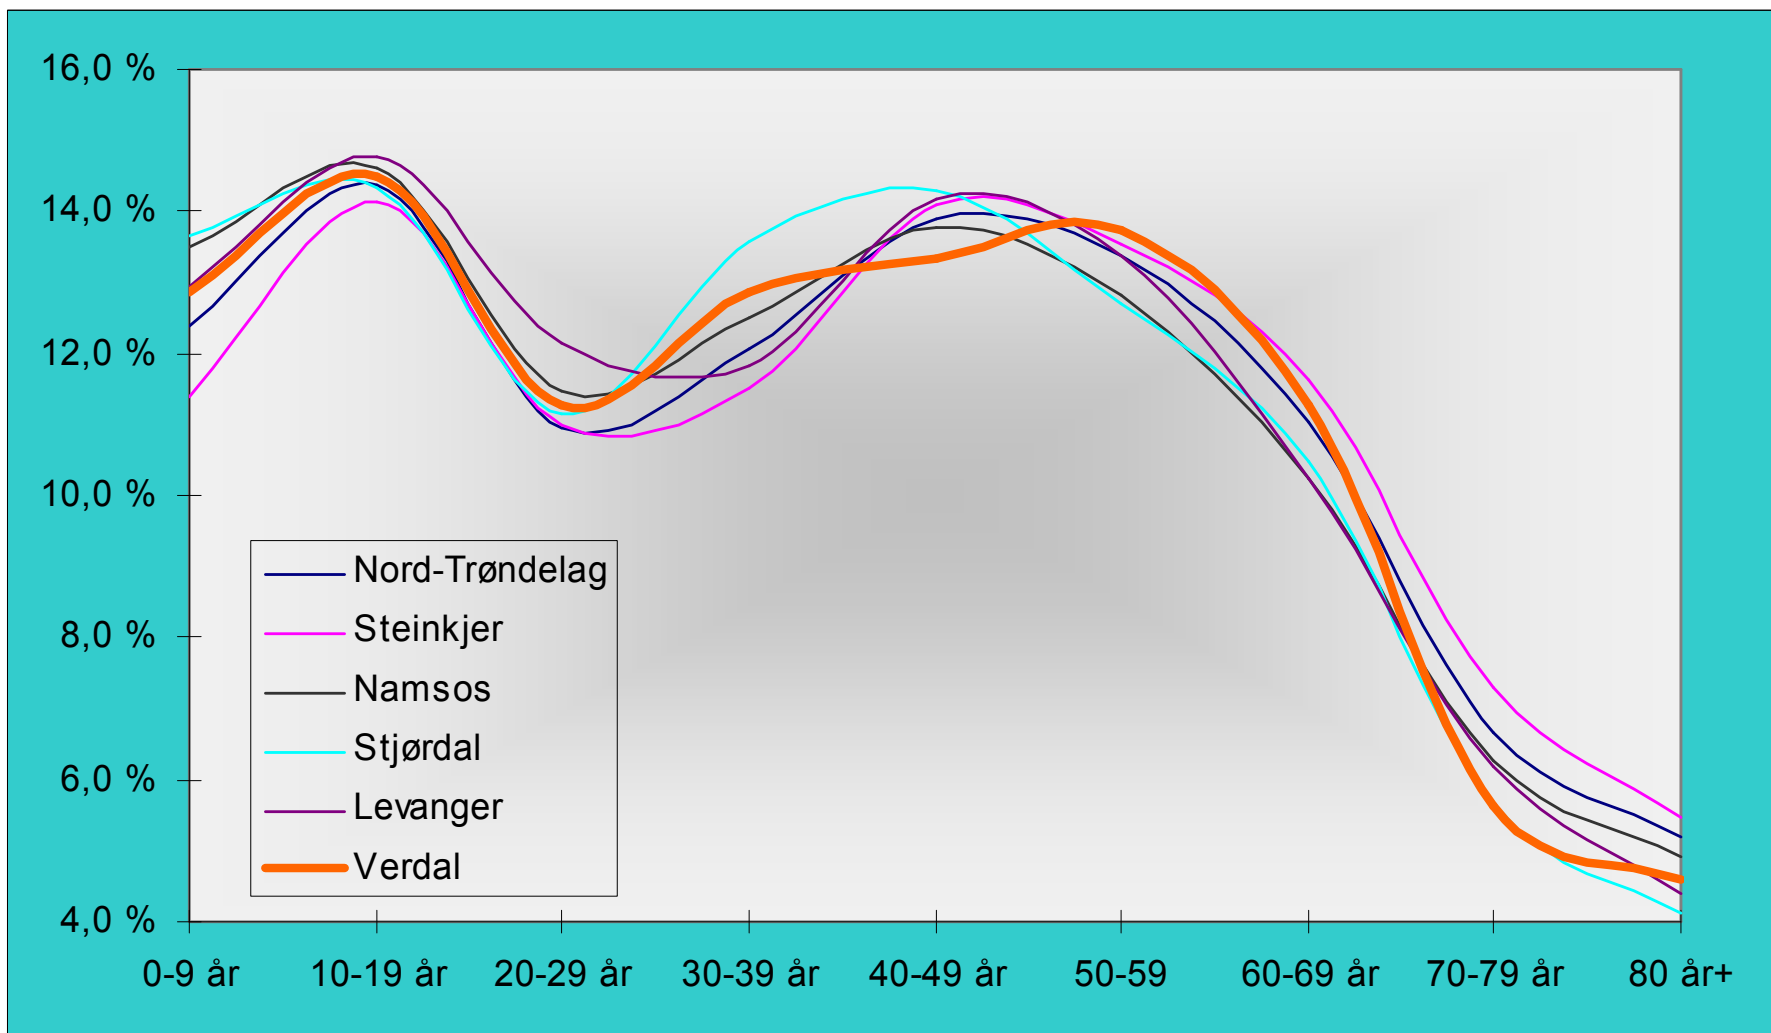

Befolkningen - alderssammensetning 30. sept. 2008 Kilde: NAV

Befolkningen - andel 50 - 67 år 30. sept. 2008

Kilde: NAV

Befolkningen - andel over 67 år 30. sept. 2008

Kilde: NAV