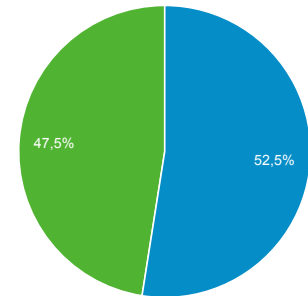

Oversikt over målgrupper

Alle brukere
100,00 % Brukere

1. des. 2017 - 31. des. 2017

Oversikt

■ New Visitor ■ Returning Visitor

Språk	Brukere	% Brukere
1. nb-no	8 183	65,87 %
2. nb	3 431	27,62 %
3. en-us	482	3,88 %
4. en-gb	70	0,56 %
5. pl	25	0,20 %
6. sv	23	0,19 %
7. sv-se	23	0,19 %
8. nn-no	18	0,14 %
9. da-dk	15	0,12 %
10. da	11	0,09 %