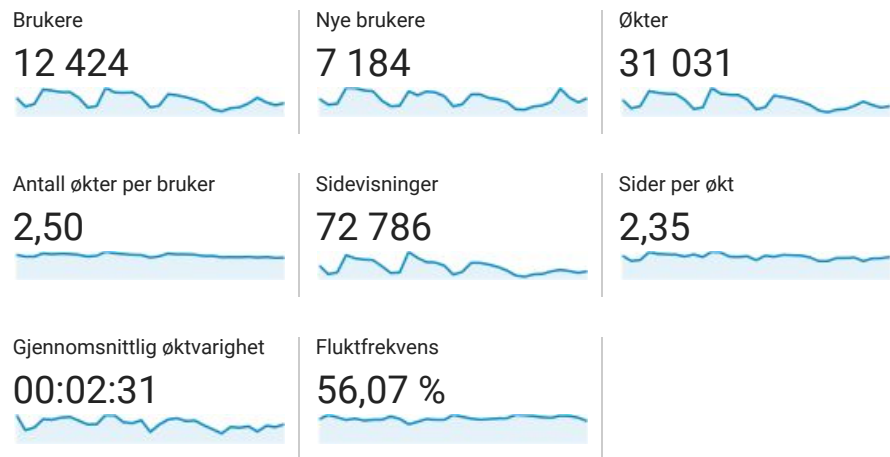

Oversikt over målgrupper

Alle brukere
100,00 % Brukere

1. des. 2017 - 31. des. 2017

Oversikt

■ New Visitor ■ Returning Visitor

Språk	Brukere	% Brukere
1. nb-no	8 183	65,87 %
2. nb	3 431	27,62 %
3. en-us	482	3,88 %
4. en-gb	70	0,56 %
5. pl	25	0,20 %
6. sv	23	0,19 %
7. sv-se	23	0,19 %
8. nn-no	18	0,14 %
9. da-dk	15	0,12 %
10. da	11	0,09 %