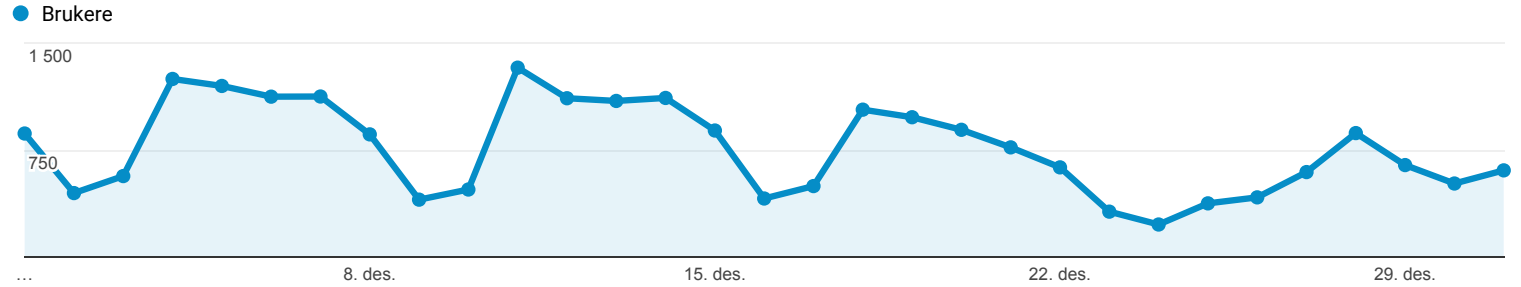

Oversikt over målgrupper

Alle brukere
100,00 % Brukere

1. des. 2017 - 31. des. 2017

Oversikt

■ New Visitor ■ Returning Visitor

Språk	Brukere	% Brukere
1. nb-no	8 183	65,87 %
2. nb	3 431	27,62 %
3. en-us	482	3,88 %
4. en-gb	70	0,56 %
5. pl	25	0,20 %
6. sv	23	0,19 %
7. sv-se	23	0,19 %
8. nn-no	18	0,14 %
9. da-dk	15	0,12 %
10. da	11	0,09 %