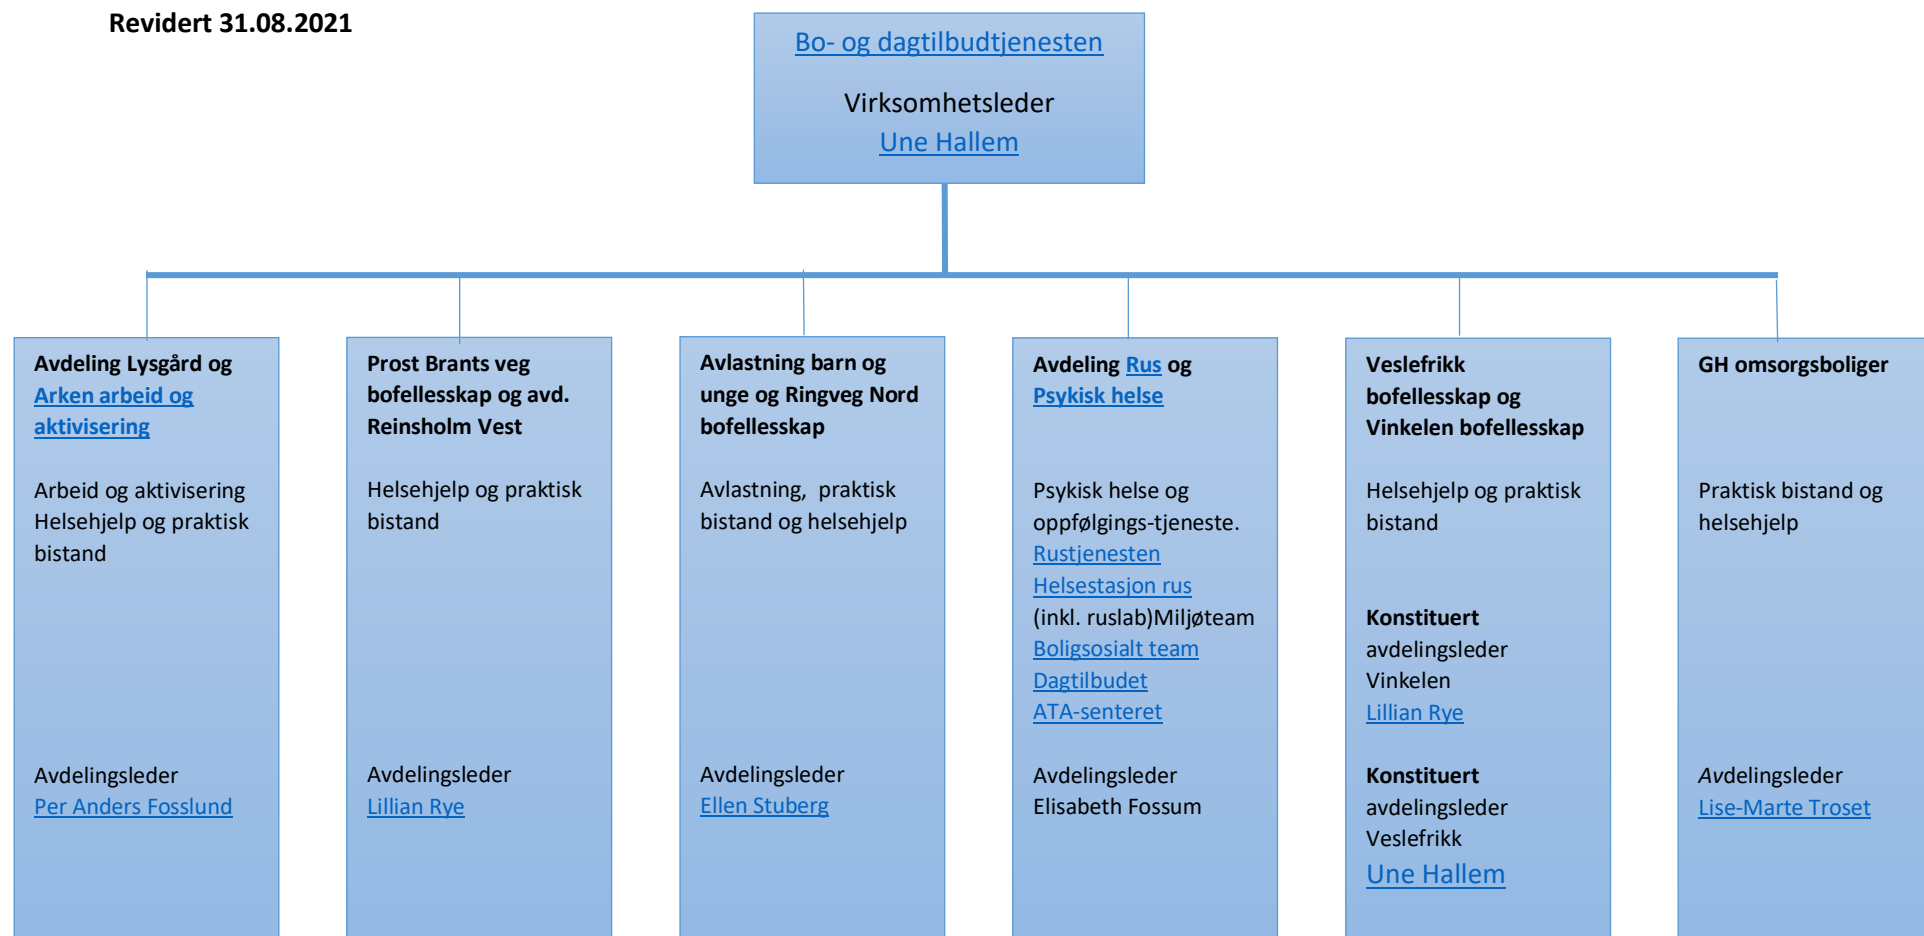

Revidert 31.08.2021

Når en klikker på leders navn kommer personkort opp.

Når en klikker på avdeling – kommer det opp mer informasjon om avdelingen, tjenester, besøksadresse til base(r), telefonnummer etc...