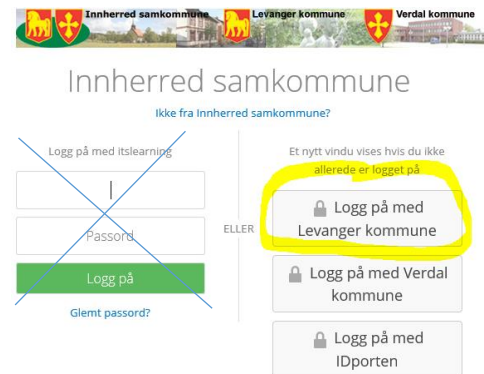

Hva betyr dette for elevene i Levanger og Verdal

De fleste elevene har fått samme brukernavn i Feide som de har i Itslearning. Alle elevene må lage seg passord i Feide for å komme i gang. Dette må gjøres på skolen. Skolen er som før behjelpelig hvis elevene glemmer passord eller brukernavn.

Påloggingen til itslearning elevene har brukt vil slutte å fungere. Når elevene har fått feideidentitet velges «Logg på med Levanger kommune».

Med Feideinnlogging kan elevene bruke øvingsprogrammene skolene har, også på maskiner hjemme og alle steder. Oversikt over digitale ressurser skolene benytter finnes i kommunens opplæringsplan for IKT, <http://innherred.iktplan.no> - [Digitale ressurser](#). Ved f.eks å logge inn på Mikroverkstedets portal vil man fritt kunne bruke og laste ned CD-ord og andre programmer. Velg Logg på med Feide, tilhørighet Levanger.

Mikroverkstedet
Oversiktside

Fagbokforlaget
GM Unik eportal

LES LØS

Les Logg

10Fingre

Boka som snakker

DrillPro

TOUCH BOKMÅL

Lese-dilla BM

Lese-dilla NN

Bookbuilder

Matematikkhuset

Matematikk i Måneby

Dansende Bokstaver

Norsk RETTAVKUNNSKAP

ENGLISK SKRIVEVERKSTED FOR UNGDOMSSKOLEN

ENGLISK SKRIVEVERKSTED FOR VGS

SAGANETT

Se bokstavlyden

IntoWords Web

IntoWords Google Chrome

MV-ID Administrasjon

Kartleggeren Elev

Kartleggeren Lærer

Ovrig ressurser

it's Learning

Learning

Skoleportalen

Nedlasting av programmer

Skoleportal - office365

Lokus123

Moava : Del og lær

CAPPELEN DAMM

Med økende bruk av nettbaserte ressurser er det viktig at nettvett og Kommunens IKT-regler for grunnskolen følges. (<http://innherred.iktplan.no> – [IKT-reglement](#))

Kilde: En kode i mitt hode – alt du trenger å vite om Feide <https://iktsenteret.no/ressurser/en-kode-i-mitt-hode-alt-du-trenger-vite-om-feide-bm>