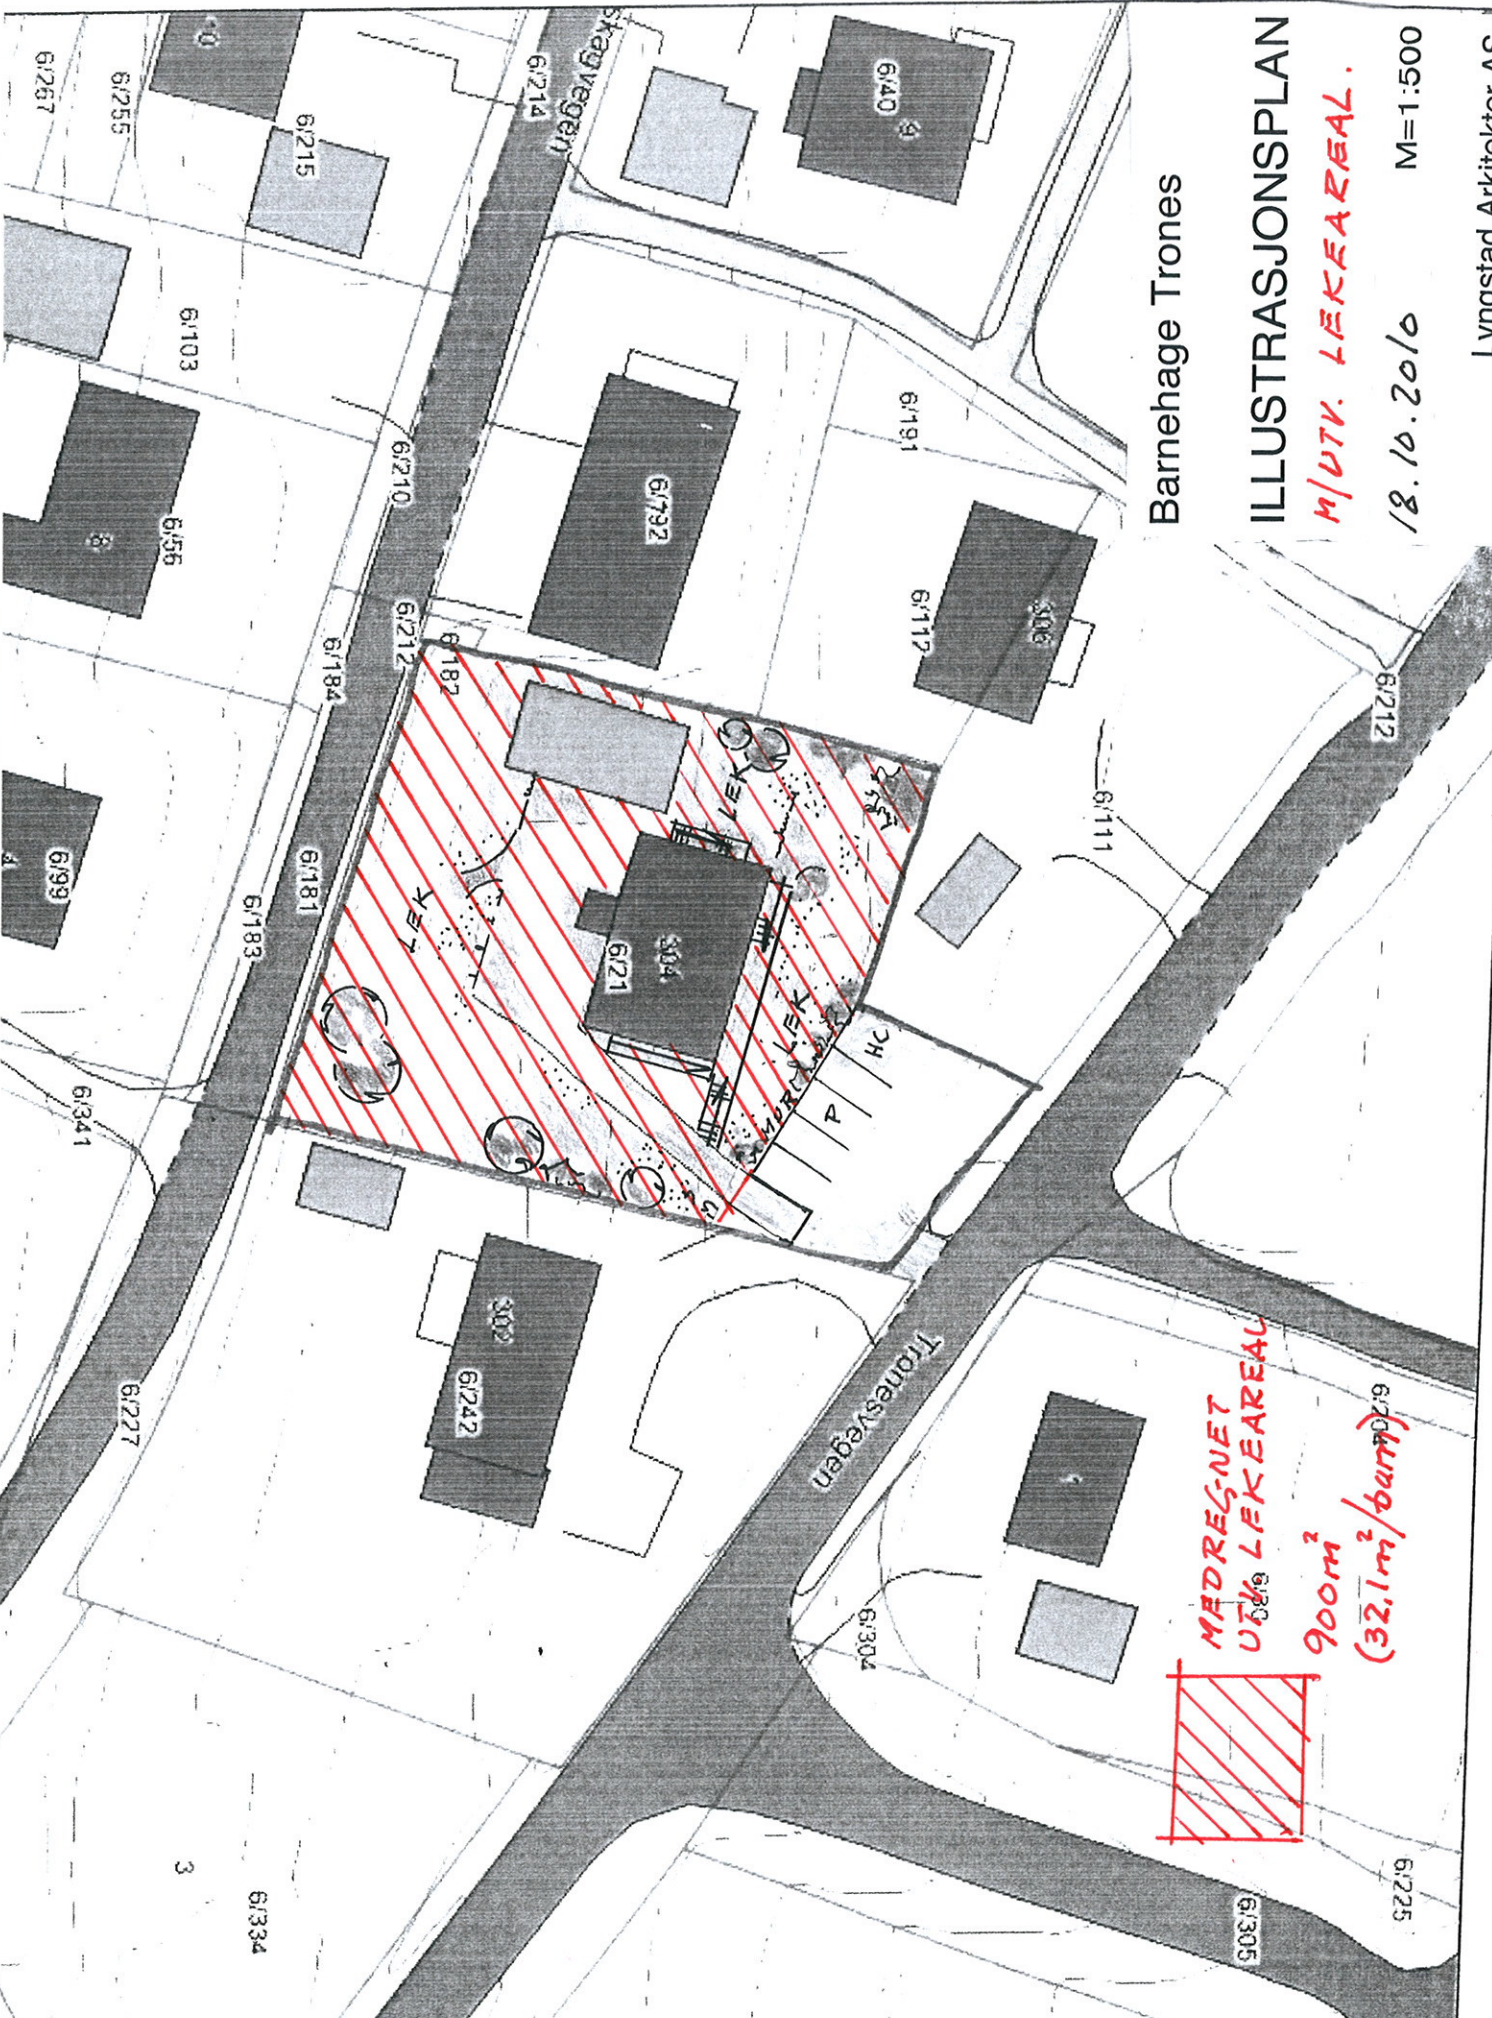

Barnehave Trones

ILLUSTRASJONSPLAN

M/UTV. LEKKEAREAL.

005:1=M 0102.0181
18.10.2010

Lyngstad Arkitekter AS

MÅTREGNET
LEKKEAREAL

900m²

(32.1m²/barn)