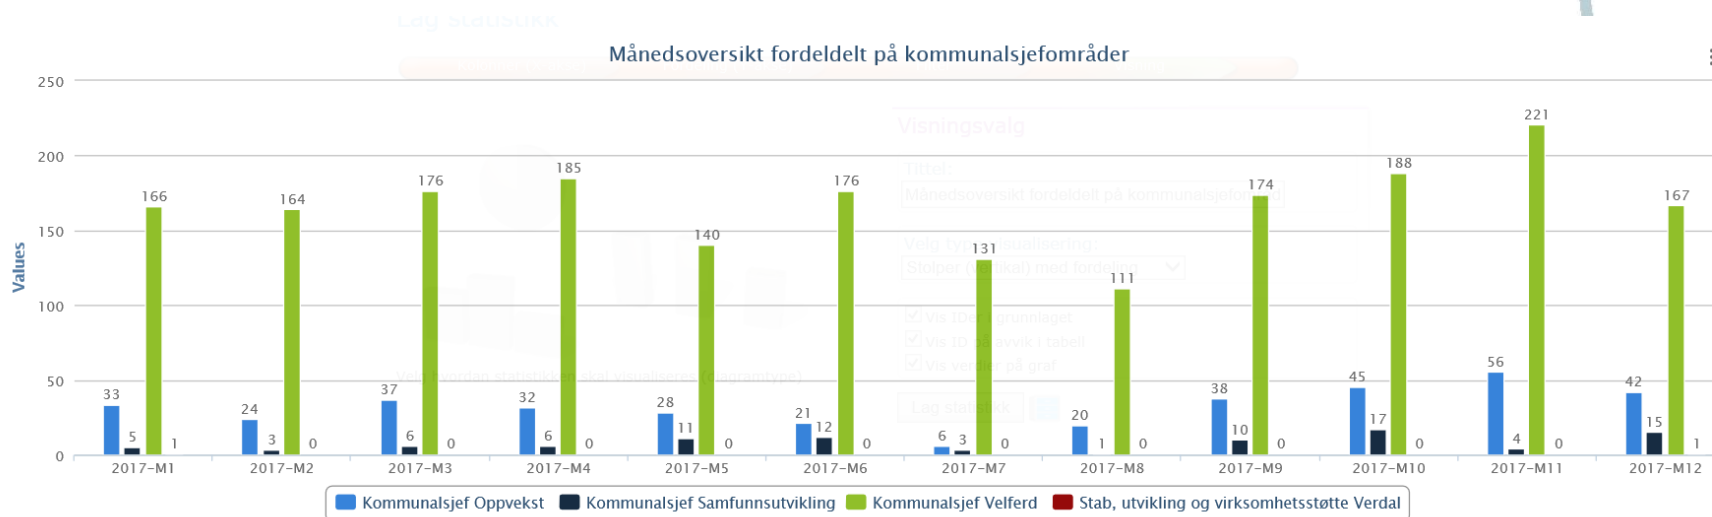

AMU 04.02.2019

avvik

www.verdal.kommune.no

Alle avvik 2017 – 2479 stk

Alle HMS-avvik 2017 - 691

Alle avvik 2018 - 2742

Alle HMS-avvik 2018 - 912