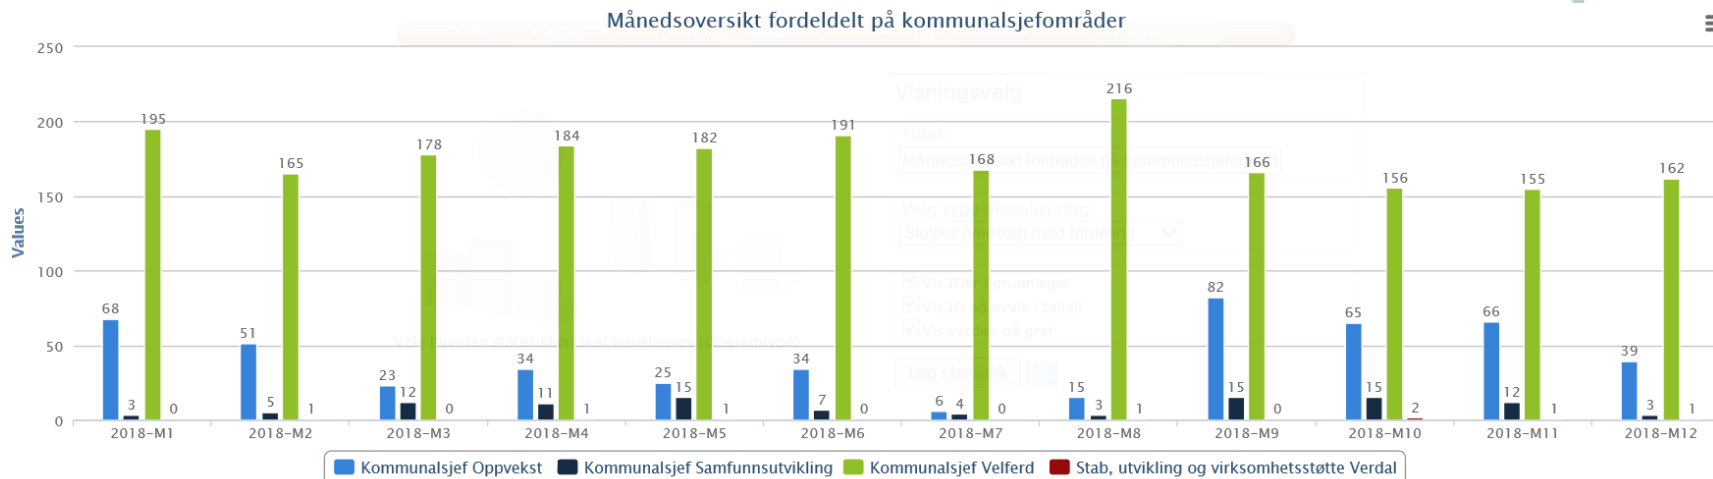

AMU 04.02.2019

avvik

www.verdal.kommune.no

Alle avvik 2017 – 2479 stk

Alle HMS-avvik 2017 - 691

Alle avvik 2018 - 2742

Alle HMS-avvik 2018 - 912