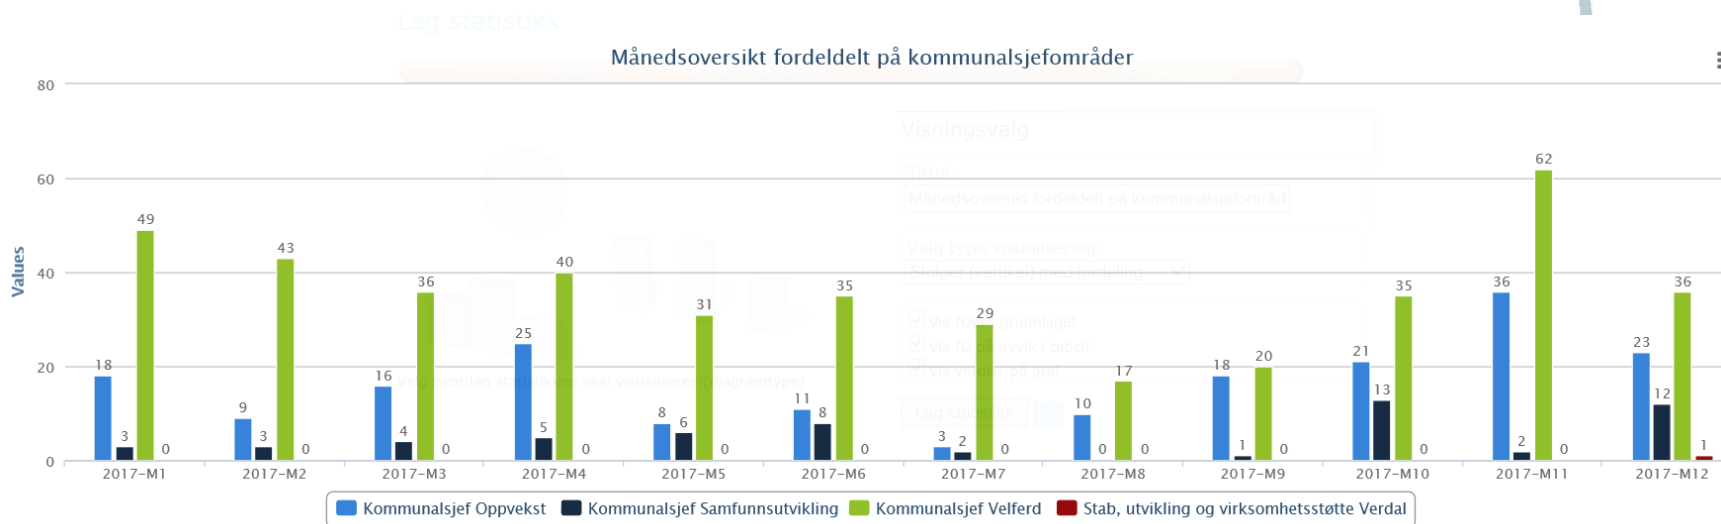

AMU 04.02.2019

avvik

www.verdal.kommune.no

Alle avvik 2017 – 2479 stk

Alle HMS-avvik 2017 - 691

Alle avvik 2018 - 2742

Alle HMS-avvik 2018 - 912