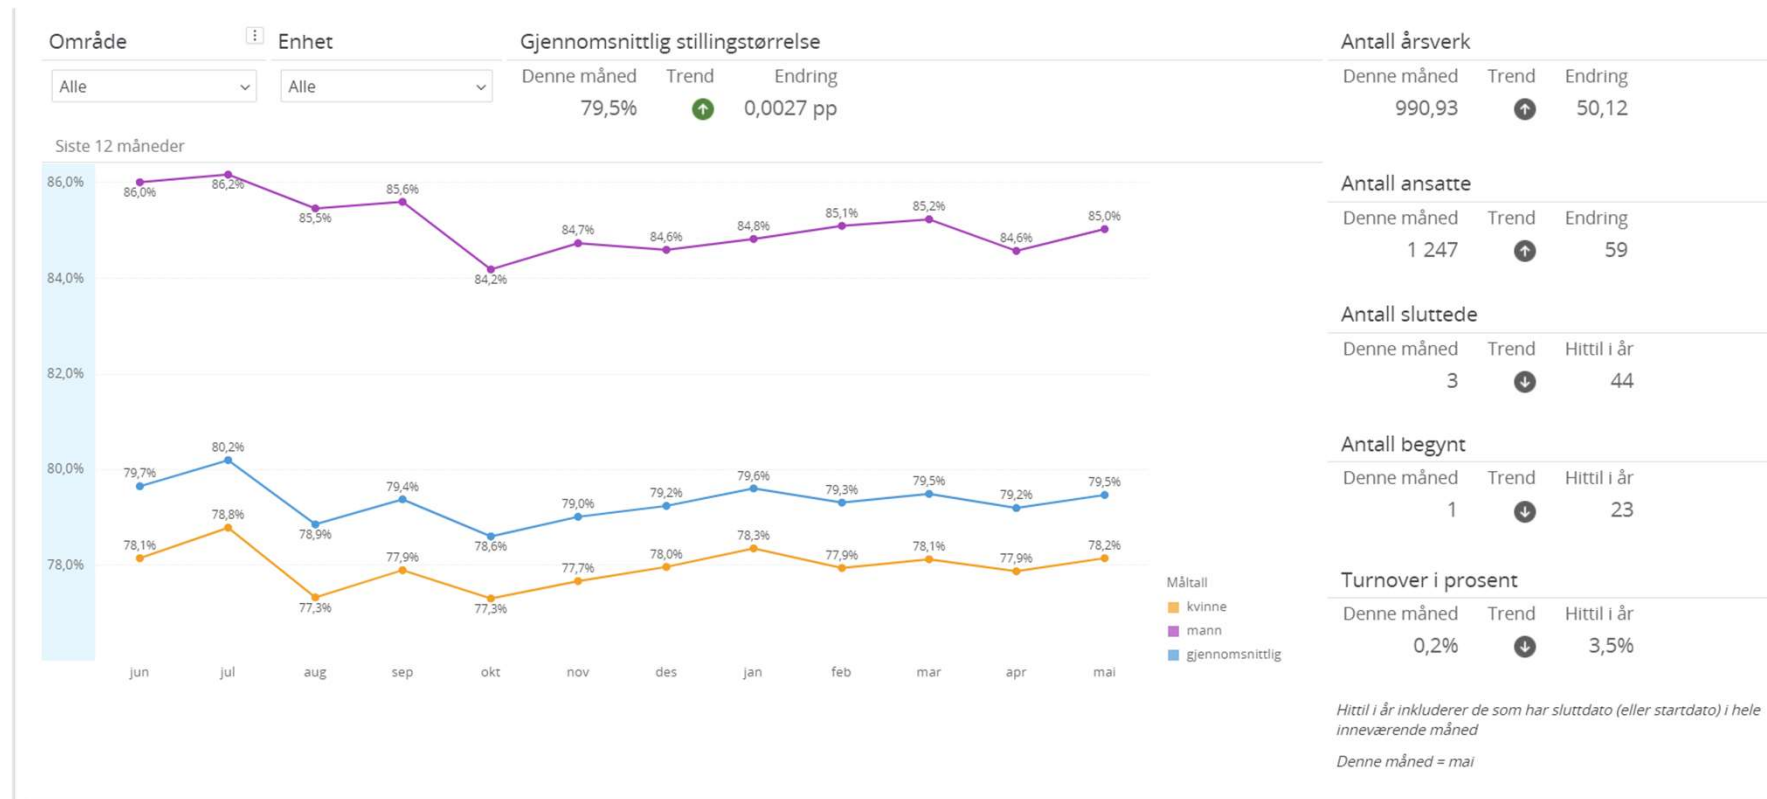

Rapport heltid Administrasjonsutvalget

MAI 2022

Gjennomsnittlig stillingsprosent Verdal kommune

Gjennomsnittlig stillingsstørrelse oppvekst

Gjennomsnittlig stillingsstørrelse helse og velferd

Gjennomsnittlig stillingsstørrelse samfunn

Fordeling av stillingsstørrelser Verdal kommune. 1247 ansatte totalt