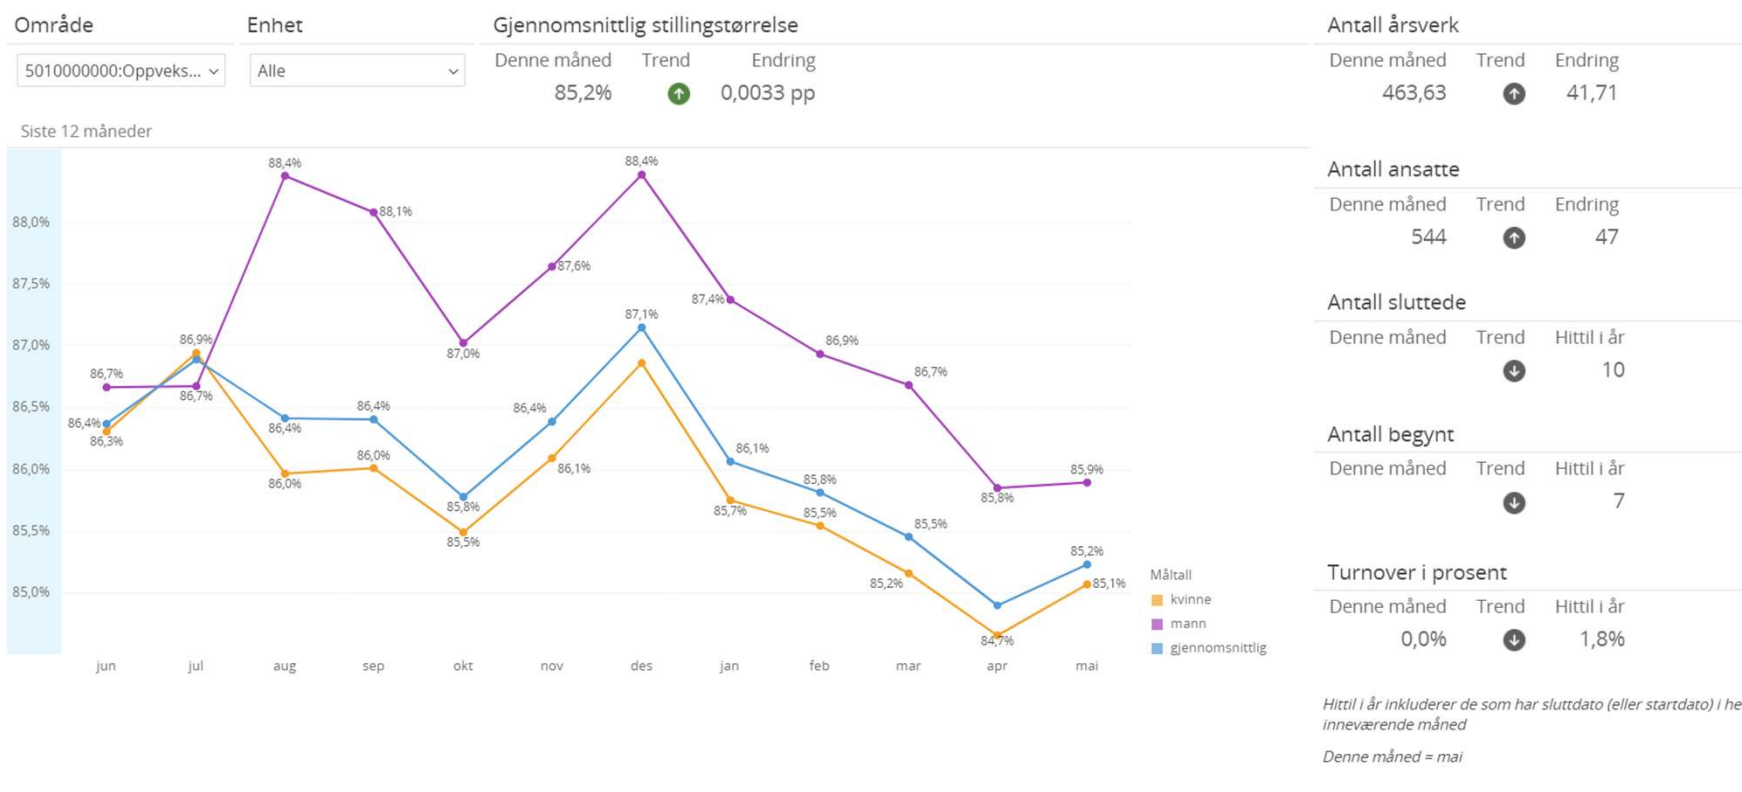

Rapport heltid Administrasjonsutvalget

MAI 2022

Gjennomsnittlig stillingsprosent Verdal kommune

Gjennomsnittlig stillingsstørrelse oppvekst

Gjennomsnittlig stillingsstørrelse helse og velferd

Gjennomsnittlig stillingsstørrelse samfunn

Fordeling av stillingsstørrelser Verdal kommune. 1247 ansatte totalt