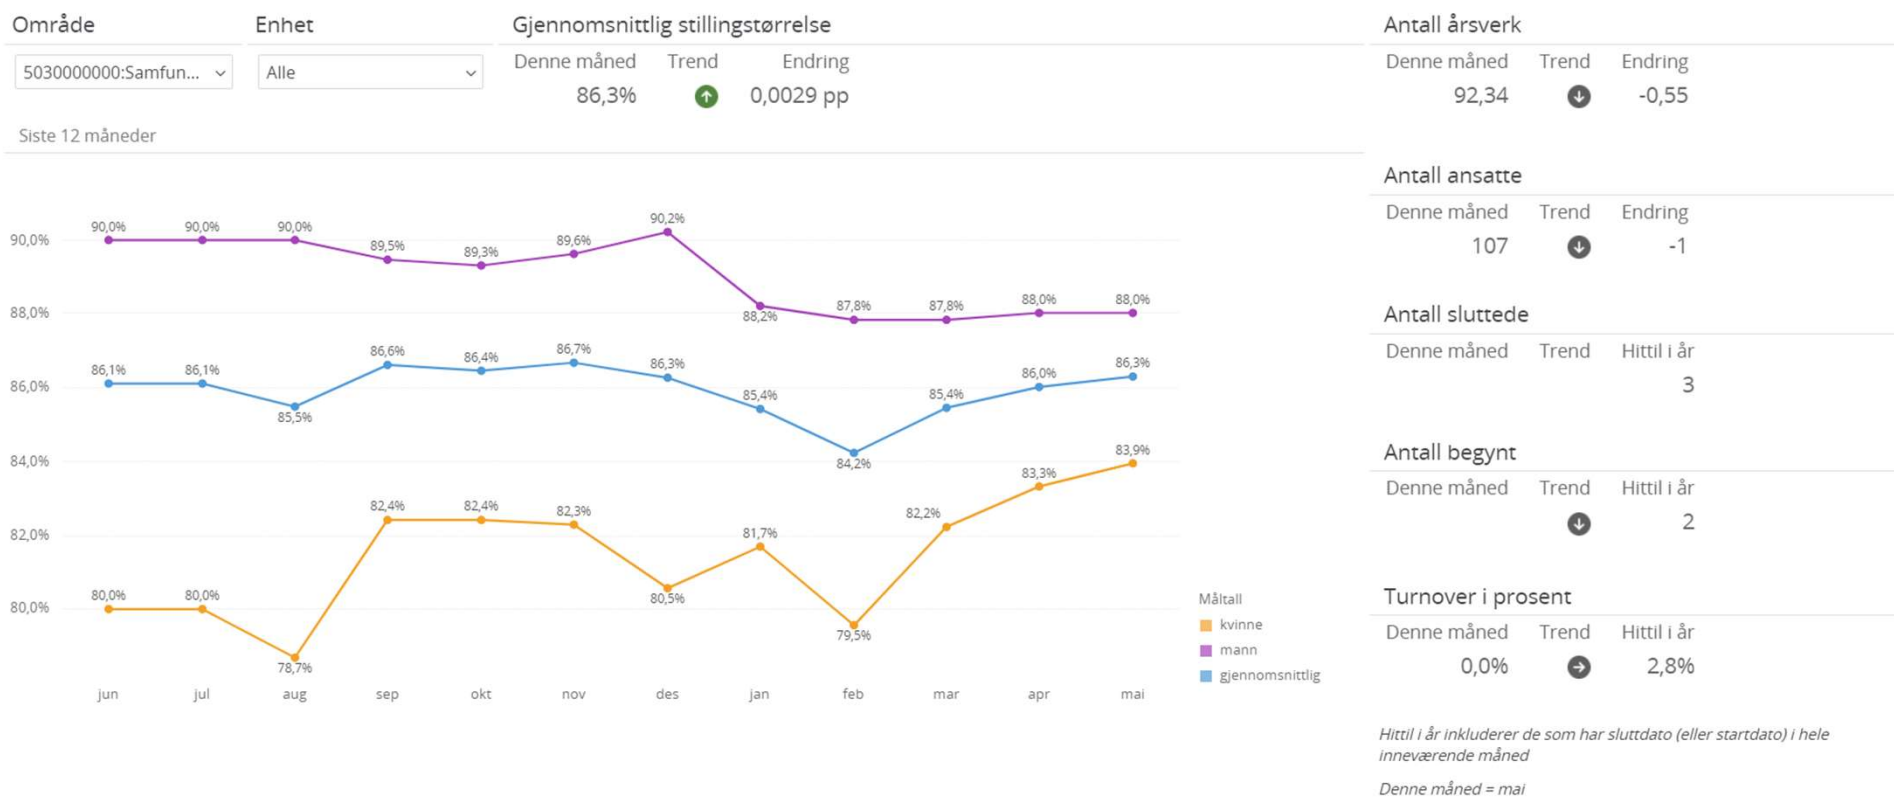

Rapport heltid Administrasjonsutvalget

MAI 2022

Gjennomsnittlig stillingsprosent Verdal kommune

Gjennomsnittlig stillingsstørrelse oppvekst

Gjennomsnittlig stillingsstørrelse helse og velferd

Gjennomsnittlig stillingsstørrelse samfunn

Fordeling av stillingsstørrelser Verdal kommune. 1247 ansatte totalt