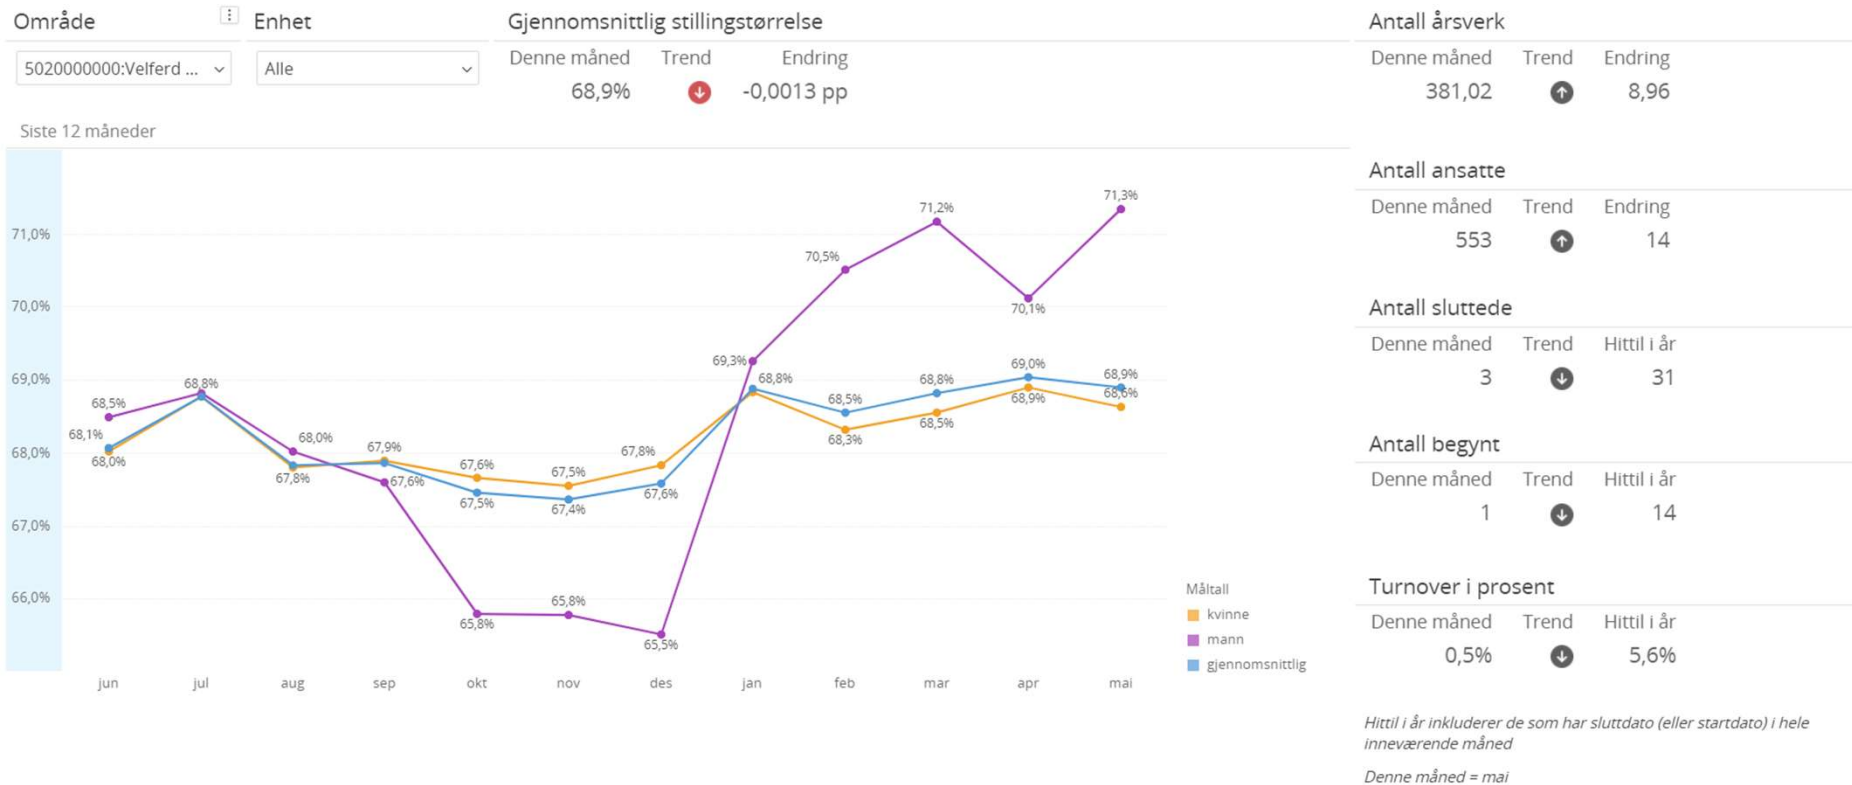

Rapport heltid Administrasjonsutvalget

MAI 2022

Gjennomsnittlig stillingsprosent Verdal kommune

Gjennomsnittlig stillingsstørrelse oppvekst

Gjennomsnittlig stillingsstørrelse helse og velferd

Gjennomsnittlig stillingsstørrelse samfunn

Fordeling av stillingsstørrelser Verdal kommune. 1247 ansatte totalt