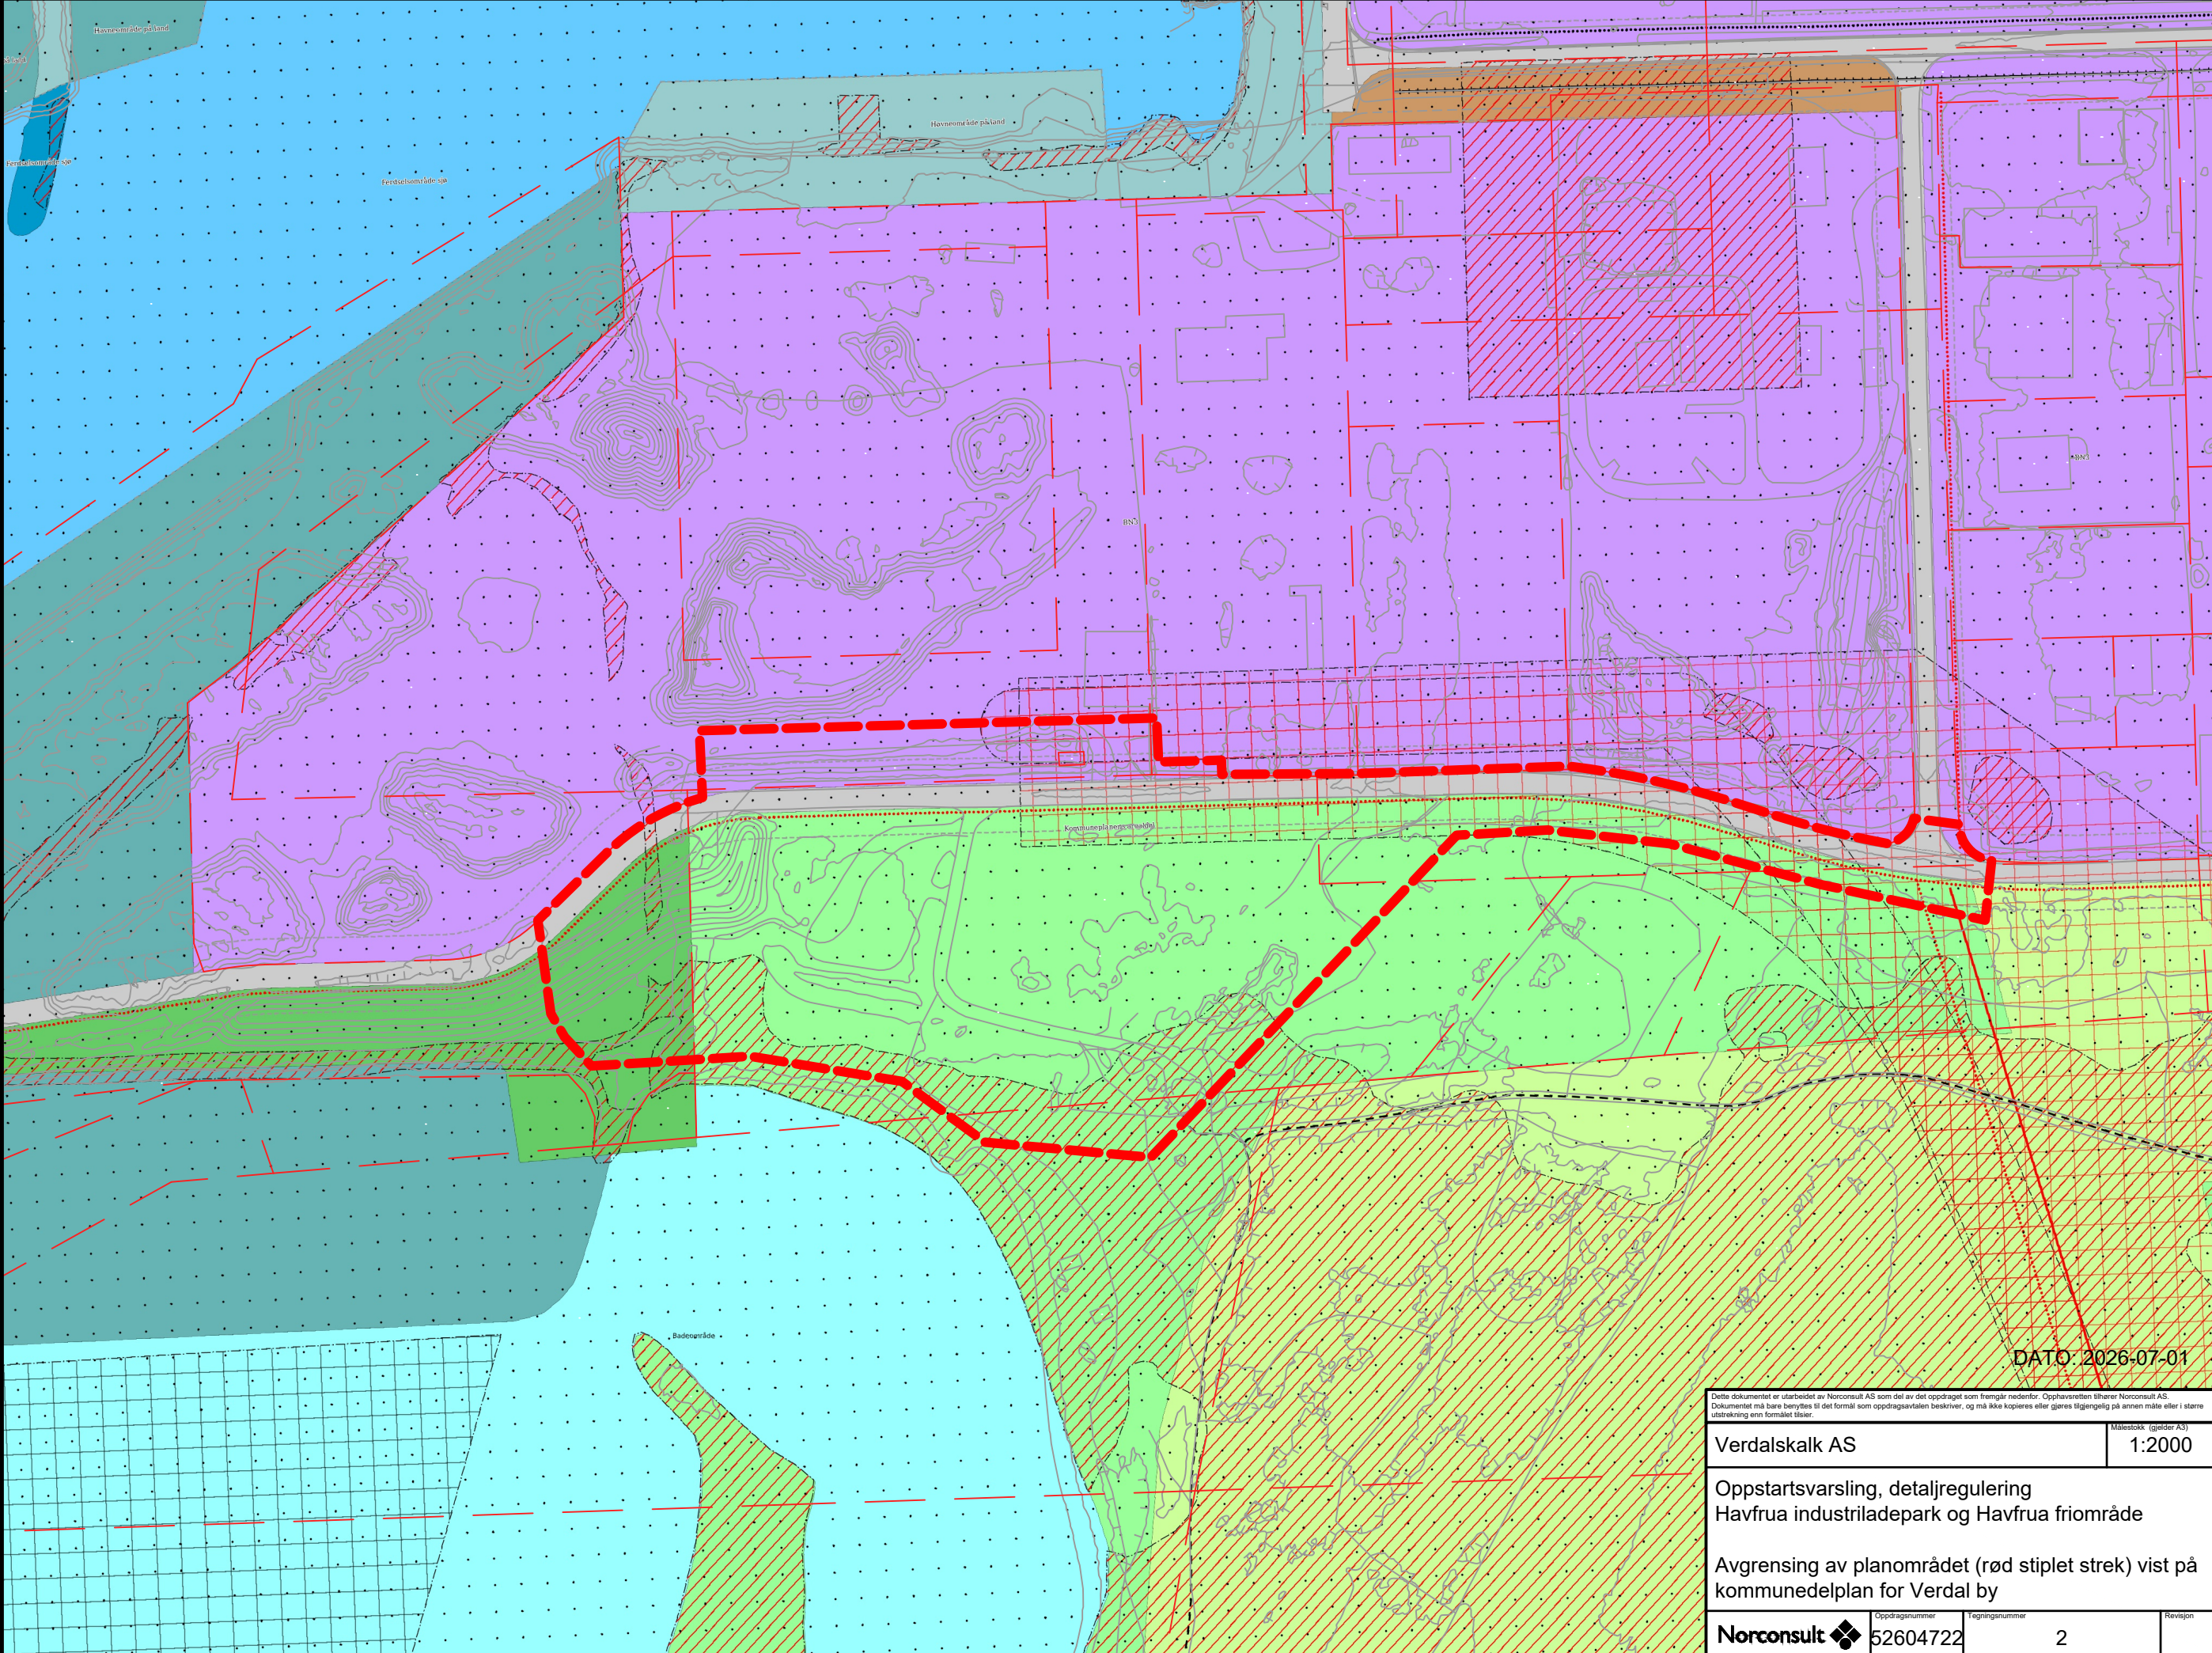

"X:\propp\propp\plan\52604722\BIM\Plan\Oppstartsvarsling.dwg - PacGa - Utviklingsdato: 2026-07-01, 19:24:04 - LAYOUT = Enkelt\_tittel\A31 - XREF = Gummkart\_arealplan - RASTER = SKISSELØSNING FOR LADEPARK OG NY PARKERING.PNG"

DATO: 2026-07-01

<small>Dette dokumentet er utarbeidet av Norconsult AS som del av det oppdraget som fremgår nedenfor. Opphavsretten tilhører Norconsult AS. Dokumentet må bare benyttes til det formål som oppdragsvåren beskriver, og må ikke kopieres eller gjøres tilgjengelig på annen måte eller i større utstrekning enn formålet tilsier.</small>	
Verdalskalk AS	Målestokk (gjelder A3) 1:2000
Oppstartsvarsling, detaljregulering Havfrua industriladepark og Havfrua friområde	
Avgrensning av planområdet (rød stiplest strek) vist på kommunedelplan for Verdal by	
Norconsult	Oppdragsnummer 52604722
	Tegningsnummer 2
	Revisjon